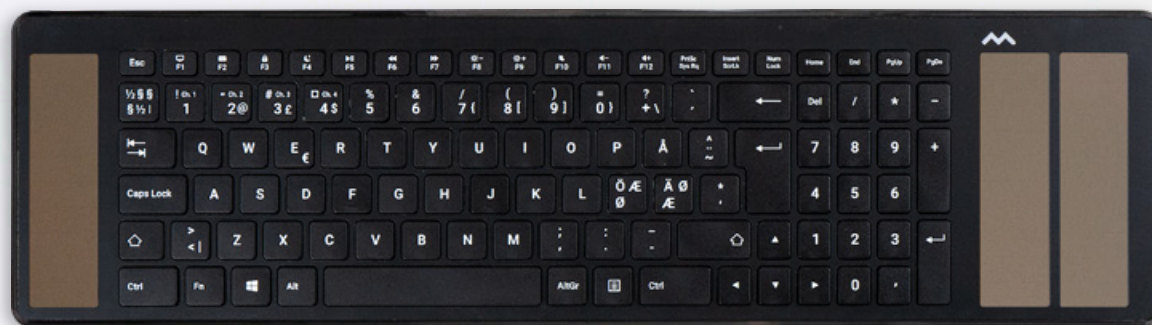

Et tastatur der passer til dig!

Vores tastaturer er designet til at kunne lidt mere. Hver model er skabt til at imødekomme reelle behov – uanset om det handler om bæredygtig strømforsyning, kompakt fleksibilitet eller optimal ergonomi. Med gennemtænkte funktioner og fokus på komfort er vores tastaturer skabt til at passe til dit arbejde, på din måde, efter dine behov.

Find det tastatur, der passer til dine behov:

Type (Trådløs)

Et tastatur, der er specifikt designet til at matche perfekt med din Mousetrapper model. Type drives af solceller, har 11 programmerbare knapper og er lavet af genbrugsplast!

- » 11 programmerbare knapper
- » Oplades via solcellepaneler
- » Trådløst via Bluetooth. Kan også tilsluttes via USB.
- » Justerbar højde både for og bag

- » Kan tilsluttes fire enheder parallelt
- » Fremstillet af genbrugsplast
- » Art.nr: TB403