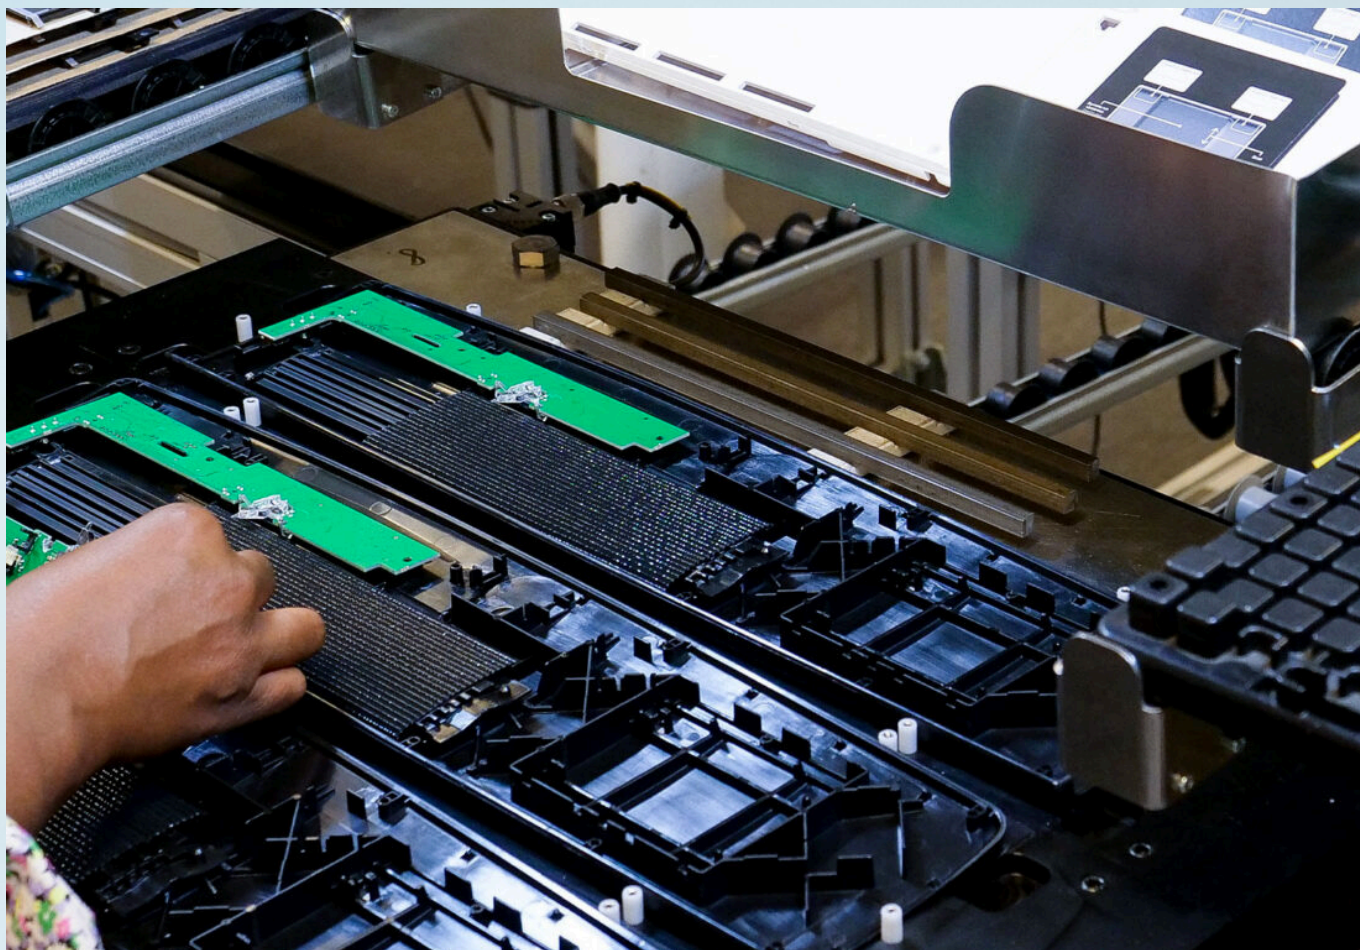

EEN GEZONDE BEDRIJFSCULTUUR ZORGT VOOR SUCCES OP DE LANGE TERMIJN

Het is natuurlijk makkelijk om een stukje af te snijden om snel succes te halen. Maar bij Mousetrapper denken we aan de lange termijn. Als we concurrerende producten kunnen ontwikkelen en blijven streven naar langdurige professionele samenwerkingen met onze partners en leveranciers, geloven we dat we zullen worden beloond met succes op de lange termijn. We willen een bedrijfscultuur creëren die is gebaseerd op transparantie en vertrouwen. Een gezonde omgeving waarin we op elkaar kunnen vertrouwen en er samen voor zorgen dat er een goede bedrijfscultuur ontstaat.

HEEFT U VRAGEN OF IDEEËN OM ONS TE HELPEN VERBETEREN? NEEM DAN GERUST CONTACT MET ONS OP.

Duurzaamheid kan gemakkelijk een aanvinkvakje worden van een takenlijst. Maar dat willen wij natuurlijk niet en daarom stellen wij uw hulp zeer op prijs. Wij zijn constant op zoek naar mogelijkheden om ons bedrijf en onze producten te ontwikkelen vanuit een holistisch perspectief - waar het milieu, sociale - en financiële verantwoordelijkheid hand in hand gaan.

Anders Ehnбом, CEO Mousetrapper