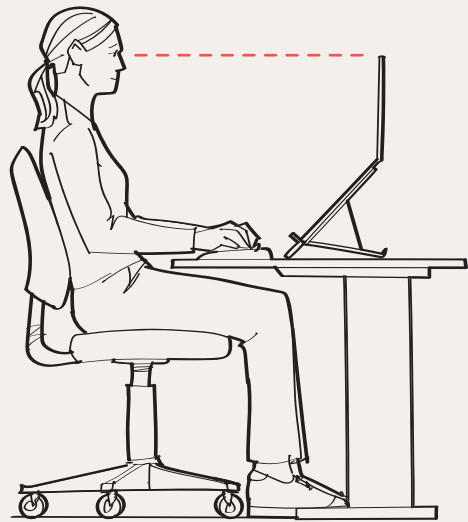

LAPTOP STAND

Als je op een laptop werkt, gebruik dan altijd een laptop standaard en een los toetsenbord zodat je een correcte, comfortabele werkhouding hebt.