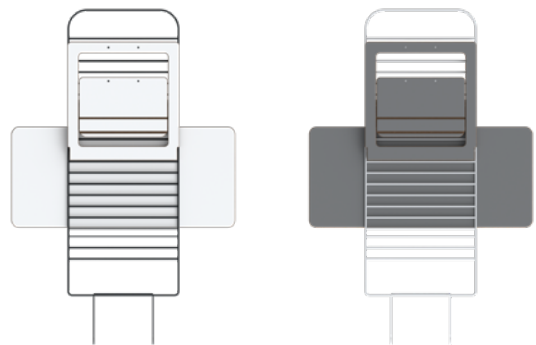

De Standfriend is gemakkelijk op te bergen en eenmaal in elkaar geklapt neemt hij weinig ruimte in beslag. Hang hem aan de muur of berg hem makkelijk op als je hem niet gebruikt.

Feiten

- » Breedte: 600 mm
- » Diepte: 495 mm
- » Hoogte: 680 mm
- » Gewicht: 6.5 kg
- » Werkhoogte: 150-190 cm
- » Max. schermgrootte: 17"
- » Max. gewicht: 7 kg

Omkeerbaar werkblad:

Het werkblad is aan beide kanten te gebruiken, kies voor glad wit of grafiet grijs. De Standfriend is beschikbaar met een licht grijs of zwarte metalen standaard.

- » Modell TB501: Zwart metaal
- » Modell TB502: Licht grijs metaal