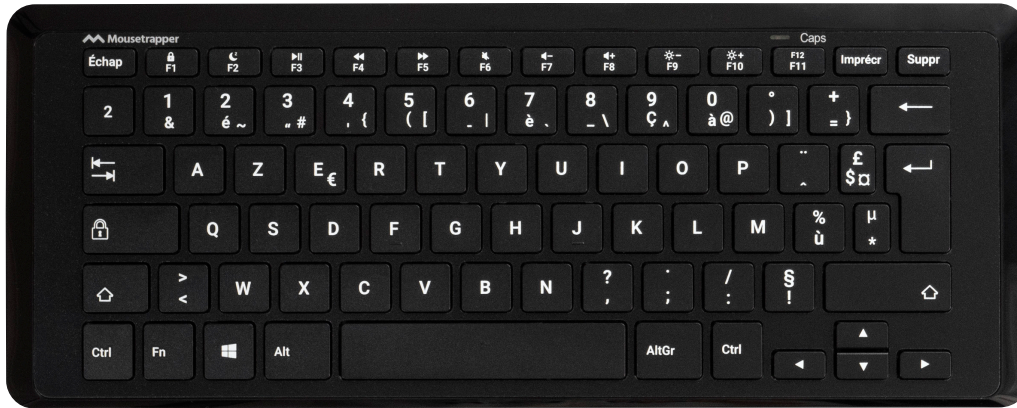

Type Mini

Le clavier compact toujours à portée de main. Vous recherchez un clavier à la fois élégant et ergonomique ? Alors, le Type Mini est la solution idéale. Facile à transporter, il prend peu de place sur votre bureau et est également fabriqué à partir de plastique recyclé !

Les avantages du Type Mini

Si vous êtes souvent en déplacement et que vous avez besoin d'un clavier compact qui ne prend pas beaucoup de place sur votre bureau, le Type Mini est le bon choix pour vous.

Le Type Mini est développé en Suède, fabriqué à partir de plastique recyclé et conçu pour garantir une bonne position des mains tout en travaillant. Grâce aux pattes d'inclinaison, vous pouvez facilement régler la hauteur à l'avant et à l'arrière, de 5 ou 8 mm, afin de trouver la position idéale pour vos mains.

Caractéristiques principales

- » Design fin et épuré
- » Touches silencieuses
- » Plug & Play
- » Fabriqué à partir de plastique recyclé
- » Hauteur réglable à l'avant et à l'arrière (5 et 8 mm)
- » Connexion via USB-C (adaptateur USB-A inclus)