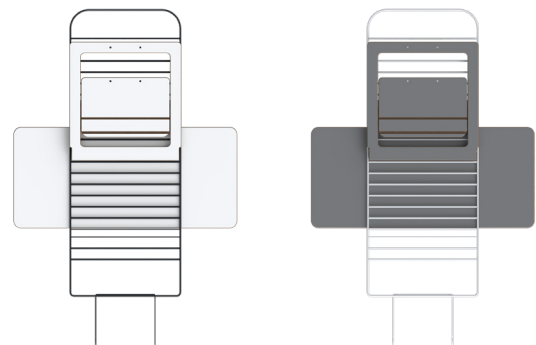

Standfreund

Elegant und ergonomisch. Standfreund von Mousetrapper ist das neueste Mitglied unserer Familie von Lösungen, die Ihnen helfen, unnötige Schmerzen bei der Arbeit am Computer zu vermeiden. Durch den Wechsel zwischen Stehen und Sitzen fühlen Sie sich besser und haben mehr Ausdauer. Komplett mit zentriertem Zeigergerät für eine elegante, ergonomische Lösung – zu Hause oder im Büro.

Vorteile von Standfreund

Wir alle fühlen uns durch eine abwechslungsreiche Arbeitsposition besser. Standfreund ist eine ausgezeichnete Lösung, um Ihre Arbeitsposition problemlos zu variieren. Durch intelligentes Design finden Sie ganz einfach die für Sie passende Arbeitshöhe. Die großzügige Tastaturplattform bietet Platz für Handy, Notizen oder Wasserglas.

Standfreund ist leicht zu verstauen und das gefaltete, flache Design nimmt nicht viel Platz ein. Hängen Sie ihn an die Wand oder stellen Sie ihn weg, wenn Sie ihn nicht brauchen.

Fakten

- » Breite: 800 mm
- » Tiefe: 494 mm
- » Höhe: 681 mm
- » Gewicht: 6,5 kg
- » Arbeitshöhe: 150–190 cm
- » Max. Bildschirmgröße: 17"
- » Max. Belastung: 7 kg

Zwei Farben in einer:

Der Schreibtisch ist umkehrbar; Wählen Sie zwischen einer glatten Oberfläche in Weiß oder einem eleganten Graphitgrau. Wählen Sie zwischen schwarzem oder hellgrauen Metallständer.